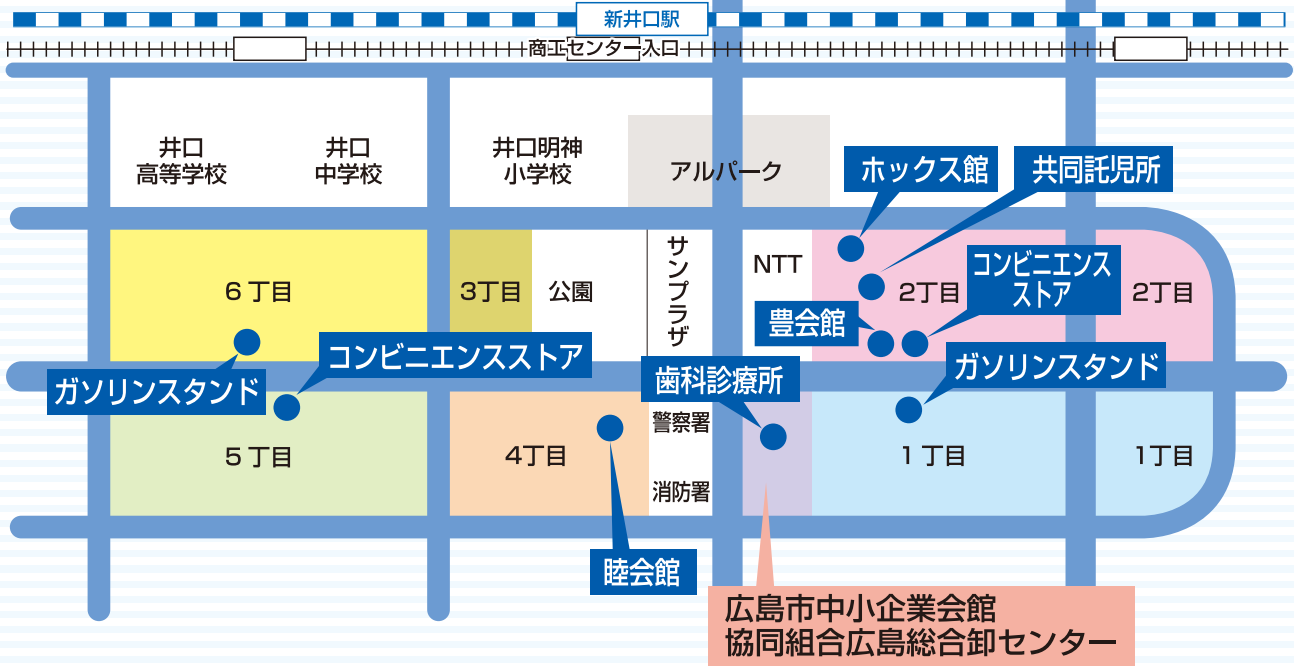

お客様から道具、工具、用具などの要望やニーズをご提供頂き、商品作りにフィードバックされる。そしてお客様の要望が反映された商品をまたご提供する。その相互に依存したサイクルとネットワークが藤原商会の最大の武器でもあります。

社屋

# 組合施設をご利用ください

## ■団地案内