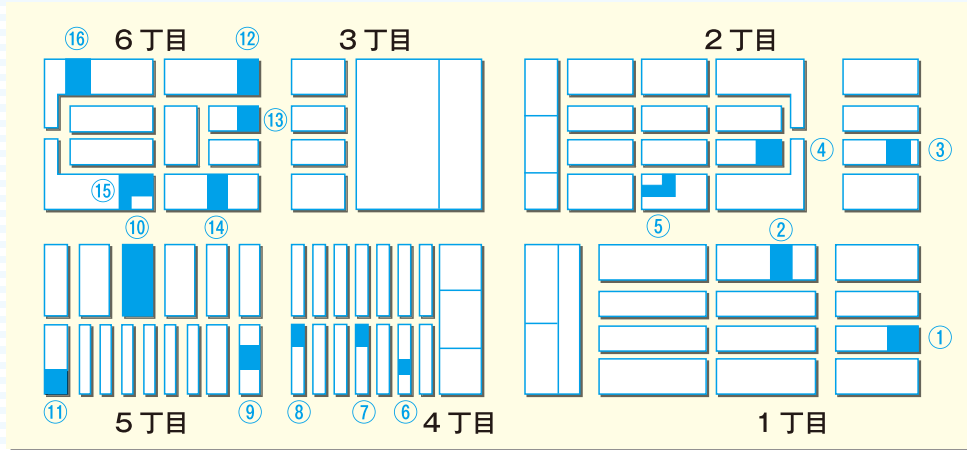

1丁目		2丁目			4丁目			5丁目			6丁目			合計		
地図番号	①	②	③	④	⑤	⑥	⑦	⑧	⑨	⑩	⑪	⑫	⑬	⑭	⑮	⑯	16ヶ所
収容台数	120	444	32	70	51	48	44	64	114	273	81	46	24	54	168	154	1,787