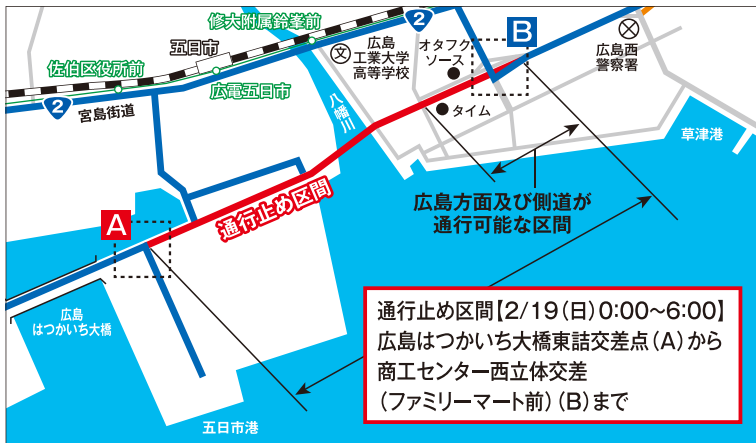

た、局地的なミニ開発により、新規出店用地や、組合員移転用地の確保を図る必要があると考えています。

本計画は、5丁目の平面駐車場に立体駐車場を建設し、駐車場を集約することにより、新規進出用地や組合員増坪用地を確保するものです。

駐車場契約者の皆様にはご迷惑をおかけしますが、ご協力の程、お願い致します。

立体駐車場南面立面図

立体駐車場建設予定地

5丁目再整備プロジェクト変更後地図

双子座生まれ 5月21日~6月21日
いつもより少しだけ遠くに出かけてみて。
新しい発見がありそう。

蟹 座生まれ 6月22日~7月22日
あれ?と思ったら一呼吸。
計画をもう一度見直してみましょう。

臨港道路廿日市草津線 2月19日(日)午前6時より

片側2車線(4車線) 供用開始

新八幡川橋を含む臨港道路廿日市草津線の整備事業工事がほぼ終了し、2月19日(日)午前6時より、新八幡川橋東詰交差点～廿日市大橋東詰交差点区間の片側2車線(4車線)での通行を開始します。

供用開始に伴い、同日午前0時から午前6時まで、広島はつかいち大橋東詰交差点から商工センター西立体交差(ファミリーマート前)まで全面通行止めを行いません。国道2号バイパスや宮島街道に迂回していただくようお願いします。

完成した新八幡川橋

通行止め区間

広島商工センター地域経済サミットー平成29年新年互礼会ー

平成29年1月5日(木)広島サンプラザにおいて、広島商工センター地域経済サミット(以下、経済サミット)の新年互礼会が開催され、経済サミットの役員・各団体の事務局他33名が参加しました。

ご来賓に松井一實広島市長、林正夫広島県議会議員をお迎えし、和やかな雰囲気の中、盛況のうちに新年互礼会は終了しました。

広島商工センター地域経済サミット
会長 伊藤 學人