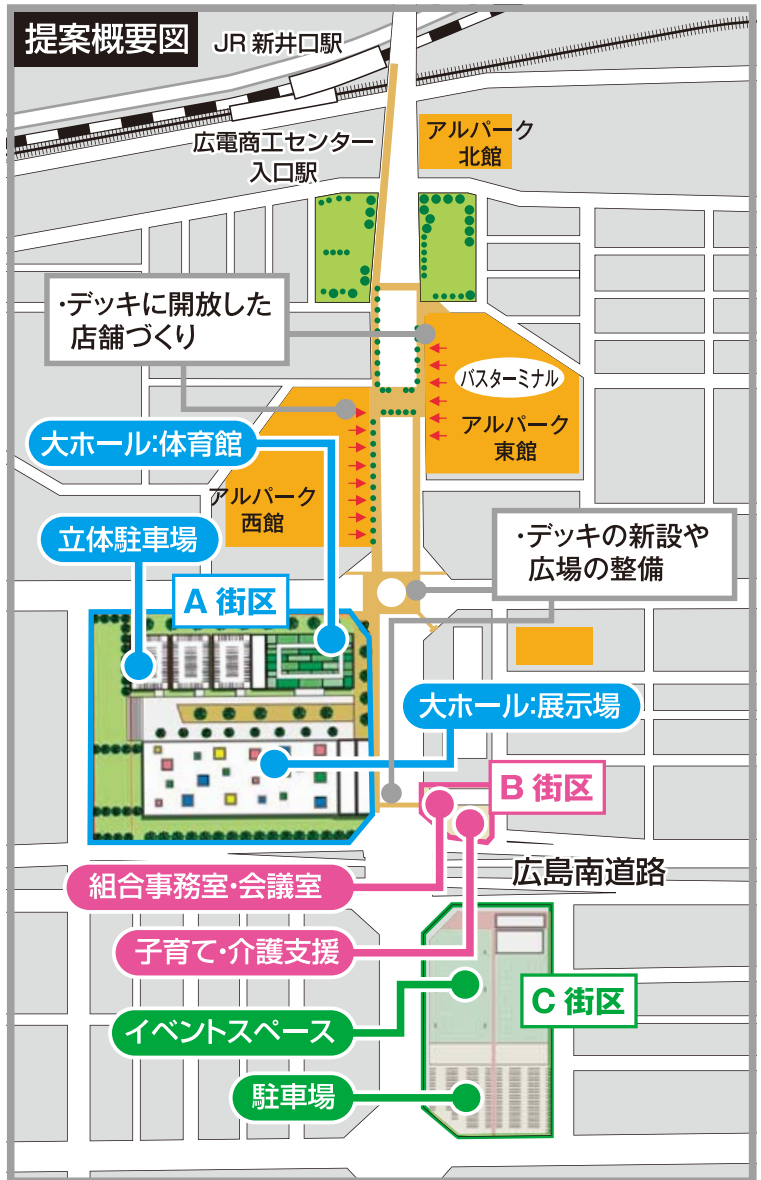

提案資料を見ながら話す伊藤理事長と松井市長

牡羊座生まれ 3月21日～4月19日
まわりは気にせずに単独行動がオススメ。
活発的に自由に邁進。

牡牛座生まれ 4月20日～5月20日
主張を控えめにすることが、
この時期を乗り越えるコツ。