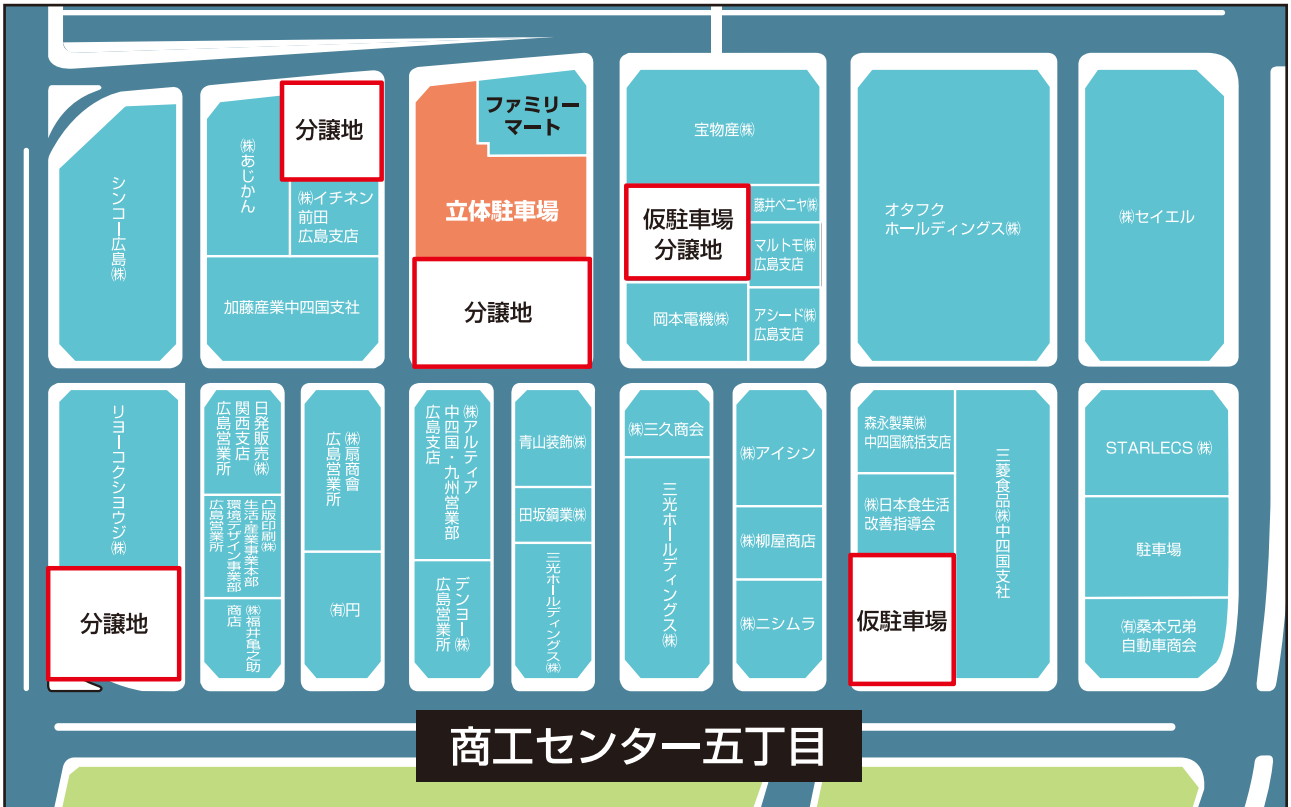

商工センター5丁目再整備プロジェクト始動!

組合では、組合活性化計画の中で「組合員施設の更新」を掲げています。建替えを計画している組合員に対して、営業代替拠点としての共同倉庫事務所(6丁目)の賃貸や、代替用地の斡旋・各種助成制度の紹介等、組合員の再投資環境の整備に積極的に取り組んでいます。

一方で、団地内での土地ニーズが高まっており、現在、慢性的な土地不足となっています。このような土地不足の状態を解消する為に、団地内土地を有効に活用し

た、局地的なミニ開発により、新規出店用地や、組合員移転用地の確保を図る必要があると考えています。

本計画は、5丁目の平面駐車場に立体駐車場を建設し、駐車場を集約することにより、新規進出用地や組合員増坪用地を確保するものです。

駐車場契約者の皆様にはご迷惑をおかけしますが、ご協力の程、お願い致します。

立体駐車場南面立面図

立体駐車場建設予定地

5丁目再整備プロジェクト変更後地図

双子座生まれ 5月21日~6月21日
いつもより少しだけ遠くに出かけてみて。
新しい発見がありそう。

蟹 座生まれ 6月22日~7月22日
あれ?と思ったら一呼吸。
計画をもう一度見直してみましょう。

臨港道路廿日市草津線 2月19日(日)午前6時より

片側2車線(4車線) 供用開始

新八幡川橋を含む臨港道路廿日市草津線の整備事業工事がほぼ終了し、2月19日(日)午前6時より、新八幡川橋東詰交差点～廿日市大橋東詰交差点区間の片側2車線(4車線)での通行を開始します。

供用開始に伴い、同日午前0時から午前6時まで、広島はつかいち大橋東詰交差点から商工センター西立体交差(ファミリーマート前)まで全面通行止めを行いません。国道2号バイパスや宮島街道に迂回していただくようお願いします。