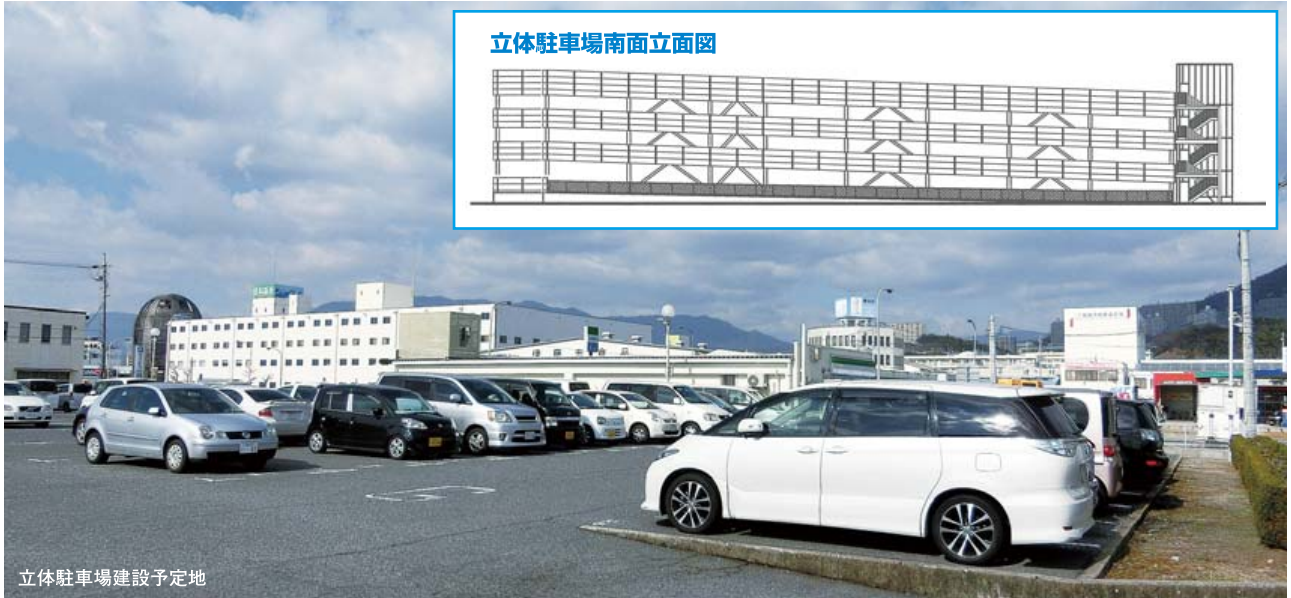

商工センター5丁目再整備プロジェクト始動!

組合では、組合活性化計画の中で「組合員施設の更新」を掲げています。建替えを計画している組合員に対して、営業代替拠点としての共同倉庫事務所(6丁目)の賃貸や、代替用地の斡旋・各種助成制度の紹介等、組合員の再投資環境の整備に積極的に取り組んでいます。

一方で、団地内での土地ニーズが高まっており、現在、慢性的な土地不足となっています。このような土地不足の状態を解消する為に、団地内土地を有効に活用し

た、局地的なミニ開発により、新規出店用地や、組合員移転用地の確保を図る必要があると考えています。

本計画は、5丁目の平面駐車場に立体駐車場を建設し、駐車場を集約することにより、新規進出用地や組合員増坪用地を確保するものです。

駐車場契約者の皆様にはご迷惑をおかけしますが、ご協力の程、お願い致します。

立体駐車場南面立面図

立体駐車場建設予定地

5丁目再整備プロジェクト変更後地図

双子座生まれ 5月21日~6月21日
いつもより少しだけ遠くに出かけてみて。
新しい発見がありそう。

蟹 座生まれ 6月22日~7月22日
あれ?と思ったら一呼吸。
計画をもう一度見直してみましょう。

臨港道路廿日市草津線 2月19日(日)午前6時より

片側2車線(4車線) 供用開始

新八幡川橋を含む臨港道路廿日市草津線の整備事業工事がほぼ終了し、2月19日(日)午前6時より、新八幡川橋東詰交差点～廿日市大橋東詰交差点区間の片側2車線(4車線)での通行を開始します。

供用開始に伴い、同日午前0時から午前6時まで、広島はつかいち大橋東詰交差点から商工センター西立体交差(ファミリーマート前)まで全面通行止めを行いません。国道2号バイパスや宮島街道に迂回していただくようお願いします。