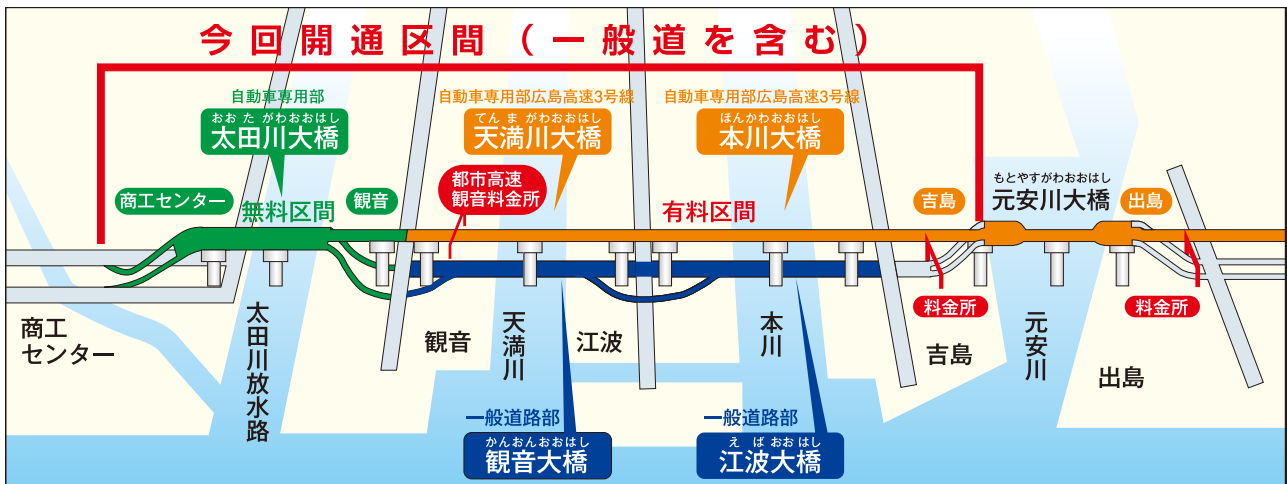

【平成26年3月23日(日) 15時 広島南道路開通】
開通を記念して、式典と祝賀行事が行なわれました。(詳細は1・2ページ)

広島南道路・広島高速3号線が開通

さる平成26年3月23日(日)15時、広島南道路・広島高速3号線全線が開通し、吉島～商工センター地区までの4.2km区間が新たに利用できるようになりました。

当日15時からの開通に先立って、開通式として、10時から広島サンプラザにおいて式典、その後現地にて、テープカットやパレードといった祝賀行事が行なわれ、国・県・市の関係者、地元関係者、利用者団体等約250名の方が参加。組合からも、広島商工センター地域経済サミット会長として、伊藤學人理事長が出席しました。

本線の開通により、広島市臨海部の地域活性化や、震災午線など市内の渋滞緩和に、期待が寄せられています。

来賓を代表して、松井市長や湯崎県知事がご挨拶されました。

テープカット&くす玉割り

パレード

HOCS NEWS

牡羊座生まれ 3月21日～4月19日
 様々なことが勢いよく進行しそう。
 波に飛び乗って。

牡牛座生まれ 4月20日～5月20日
 本気を出していきたいとき。
 自分らしさを徹底的に追求して。

優秀な従業員26名を表彰