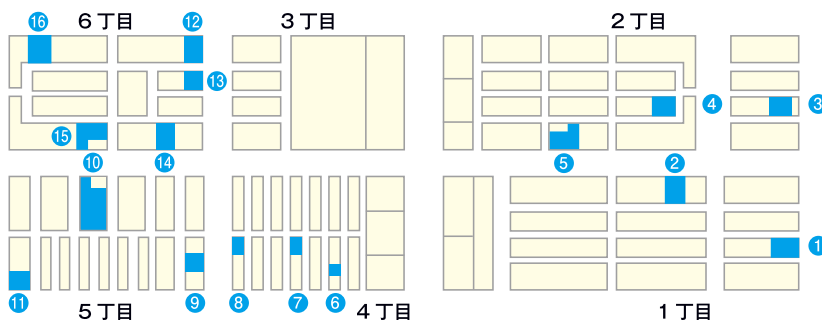

② 立体駐車場

2014年4月1日現在の利用状況

空き状況は、卸センターのホームページ (<http://www.hocs.or.jp/>) から確認できます。

地図番号	1丁目		2丁目			4丁目			5丁目			6丁目			合計		
	①	②	③	④	⑤	⑥	⑦	⑧	⑨	⑩	⑪	⑫	⑬	⑭		⑮	⑯
取容台数	120	444	32	70	51	48	44	64	114	273	81	46	24	54	168	154	1,787
空き台数	0	200	0	10	0	0	0	0	0	0	0	0	0	0	6	0	216

駐車場料金 (税別)

平面駐車場：組合員:8,000円/月 員外:10,000円/月

立体駐車場：(1F~6F)組合員:8,000円/月 員外:11,000円/月 (屋上)組合員:8,000円/月 員外:10,000円/月

お問い合わせ先(委託先(株)オオケン) TEL(082)277-5430