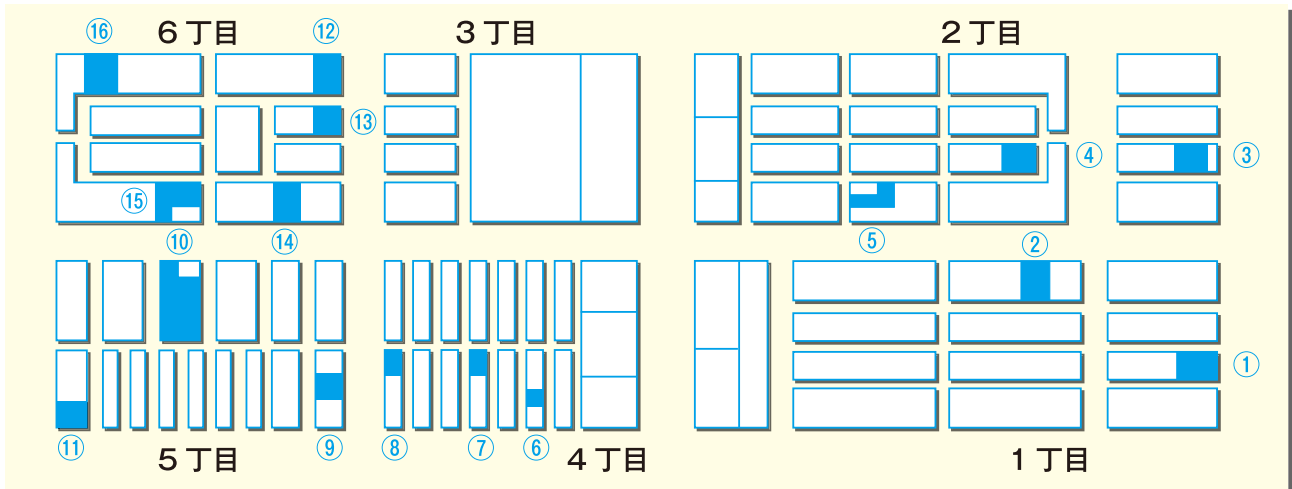

歯科診療所 (組合会館2F)

佐々木歯科
診療時間/9:00~13:00
14:15~18:00
休 診 日/水・土曜日の午後、
日曜、祭日
TEL/(082)277-1700

獅子座生まれ 7月23日~8月22日
やりたい事を応援してくれる人に
思い切って話をしてみよう。

乙女座生まれ 8月23日~9月22日
上手くいっていないことがあれば
今のうちに調整しておきましょう。

■共同駐車場 配置図

	1丁目		2丁目		4丁目				5丁目			6丁目			合計		
地図番号	①	②	③	④	⑤	⑥	⑦	⑧	⑨	⑩	⑪	⑫	⑬	⑭	⑮	⑯	16ヶ所
収容台数	120	444	32	70	51	48	44	64	114	273	81	46	24	54	168	154	1,787