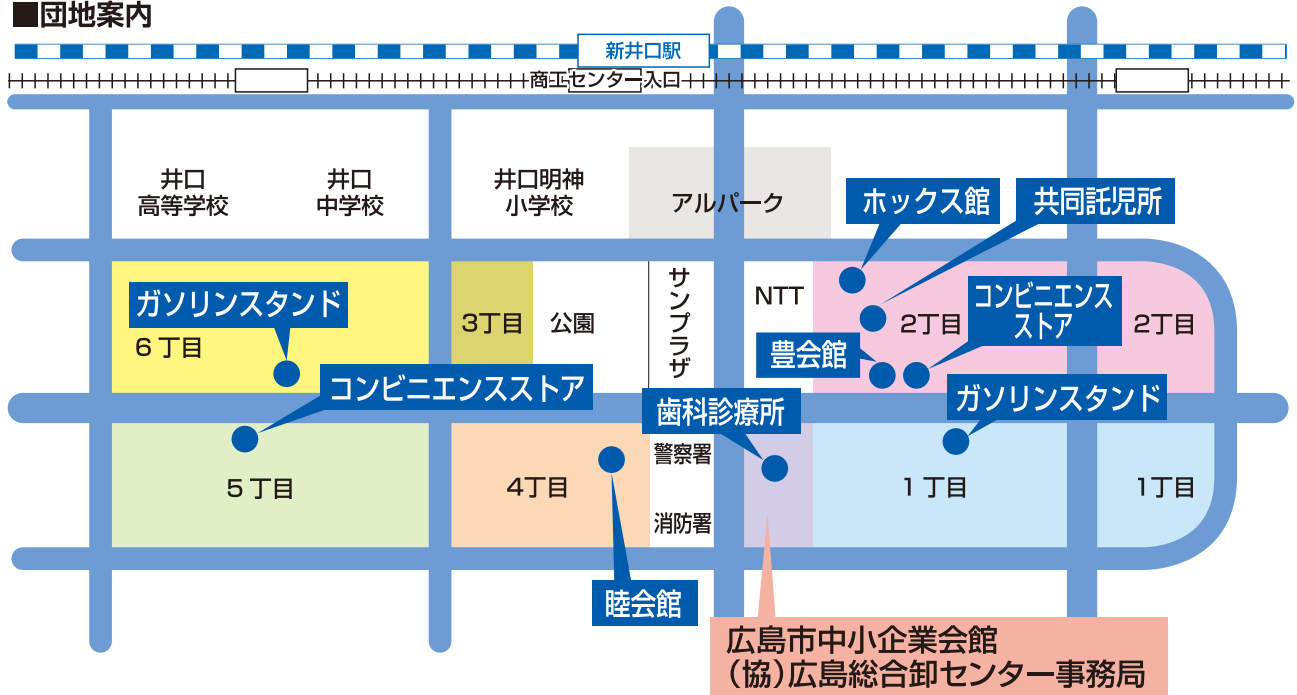

③住民の安心な暮らしを支援(救急搬送の円滑化)

広島南道路を利用することで円滑な救急搬送が可能となり**住民の安心な暮らしを支援**します。

工事が進む商工センター側太田川大橋入口(1月末現在)

【新しい出入路(ランプ)と料金所名称】

新しい出入路(ランプ)名称は「**観音出入路(ランプ)**」と「**商工センター出入路(ランプ)**」、料金所名称は「**都市高速観音料金所**」となります。

※http://www.cgr.mlit.go.jp/hirokoku/p_release/pdf/2013press/20140117minamidourokaituu.pdfから一部転載

協議事項

- 第1号議案 卸センター・もみのき保育園の定員増加について[承認] (6ページ参照)
- 第2号議案 団地内物件の売買及び組合員の脱退について [承認:(株)マルタカが脱退し、かめや釣具(株)が増坪]
- 第3号議案 団地内物件の買取りおよび賃貸と組合員の脱退・準組合員の加入について [承認:須磨(株)物件を組合が買取り、須磨(株)は脱退、(株)マルタカが準組合員へ加入]

双子座生まれ 5月21日～6月21日
小さいことにこだわりすぎず、全体を見るように心がけていって。

蟹 座生まれ 6月22日～7月22日
人からチャンスをもたらしたら尻ごみしないで引き受けてみて。

組合施設をご利用ください

■ 団地案内

共同給油所

第一給油所(1丁目)
営業時間
平日 7:00~22:00
土 曜 7:00~21:00
日 祝 8:00~19:00
定 休 日/1月1日
TEL/(082)277-0333

第二給油所(6丁目)
セルフサービス
営業時間
平日 7:00~22:00
土 日 祝 7:00~21:00
定 休 日/1月1・2・3日
TEL/(082)277-2111