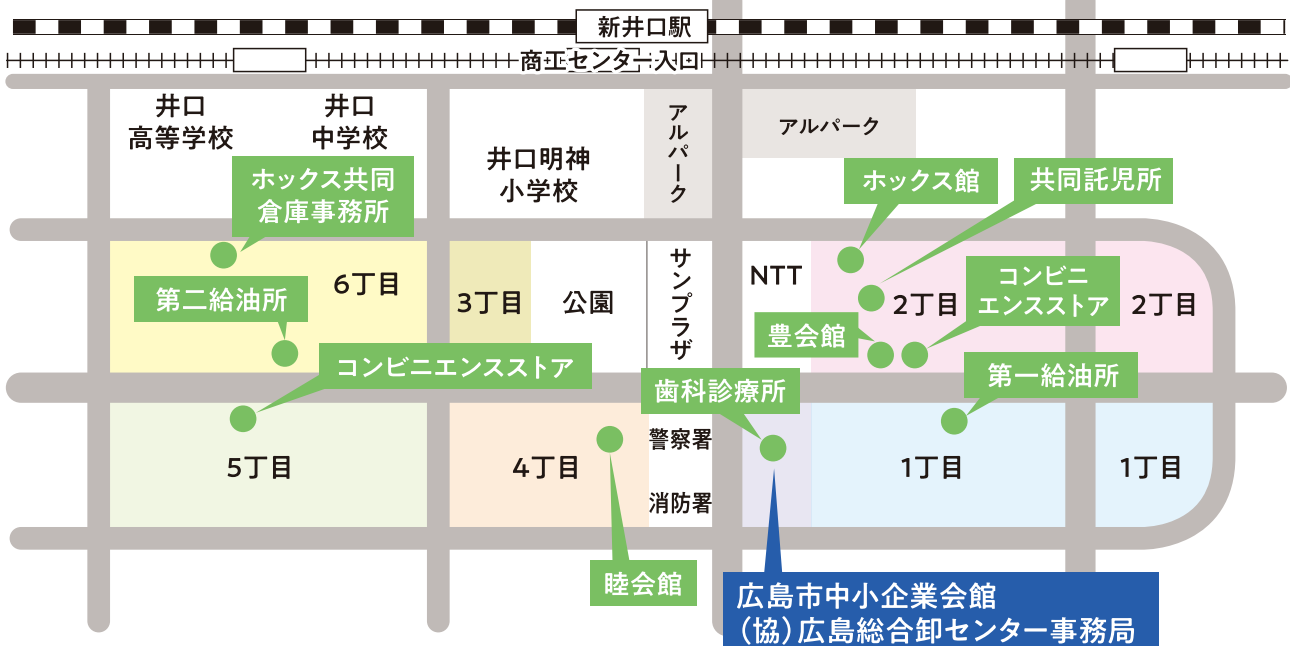

■団地内地図

獅子座生まれ 7月23日~8月22日
情報が沢山入ってきます。
受け流さず細かくチェックしてみて。

乙女座生まれ 8月23日~9月22日
波風たつことはないでしょう。
気を抜かずにひとつひとつ意識的に。