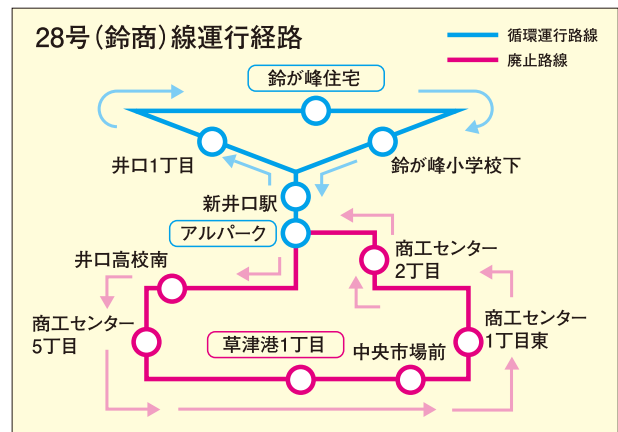

2. 地域クリーン斉清掃について

10月10日(木)に行なった、広島商工センター地域クリーン作戦一斉清掃事業についての説明を行ない、各自に協力と参加を呼びかけた。(詳細については下段参照)

3. 広島バスの商工センター地域内運行について

広島バス(株)の安藤取締役から、現在、鈴が峰住宅～アルパーク～草津港一丁目を循環運行している広島バス(株)の28号(鈴商)線について、利用実態に合わせ、ダイヤ見直しの説明が行なわれた。

具体的には

1. 現行のアルパーク～鈴が峰住宅～アルパーク～草津港一丁目～アルパークの8の字循環運行のうち、利用者の僅少な、アルパーク～草津港一丁目～アルパーク間を廃止し、アルパーク～鈴が峰住宅～アルパーク間のみを循環運行とする。

2. アルパーク～鈴が峰住宅～アルパーク便については減便する。

上記内容に伴うダイヤの見直しは、関係地区への説明後、中国運輸局へ許可申請が認可され次第、実施されるとのこと。

商工センター地域から美しい広島を発信するとともに、 きれいな環境から美しい商品を発送しよう