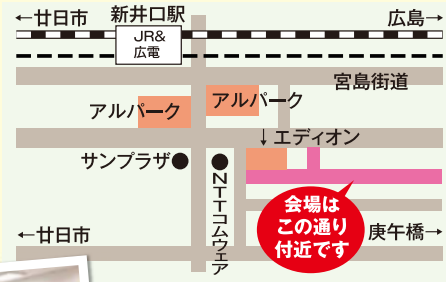

■共済引受組合

共済だから 安心

広島県火災共済協同組合
広島県中小企業共済協同組合
〒730-0048 広島市中区庄町4-17
http://www.kyosai.or.jp

広島県共済組合相談室 ☎0120-708030

水瓶座生まれ 1月20日~2月18日
海外の情報がヒントになりそう。
広い視野で物事を見ると◎。

魚 座生まれ 2月19日~3月20日
自分の直感にしたがうのが正解!
周囲に引きずられないように。

開催日 平成25年12月7日(土) 10:00～16:00
8日(日) 10:00～15:30 ※雨天決行
場所 商工センター2丁目繊維街

- 卸問屋の掘り出しもん市
- おいしいもん市
- 古本市
- 親子イベント
 - ▼試食あり♪簡単クリスマス料理のデモンストレーション
 - ▼つながる! HAPPYになる! 親子ヨガ
 - ▼親子でメリークリスマス♪キッズ撮影会 by Lisumom etc...