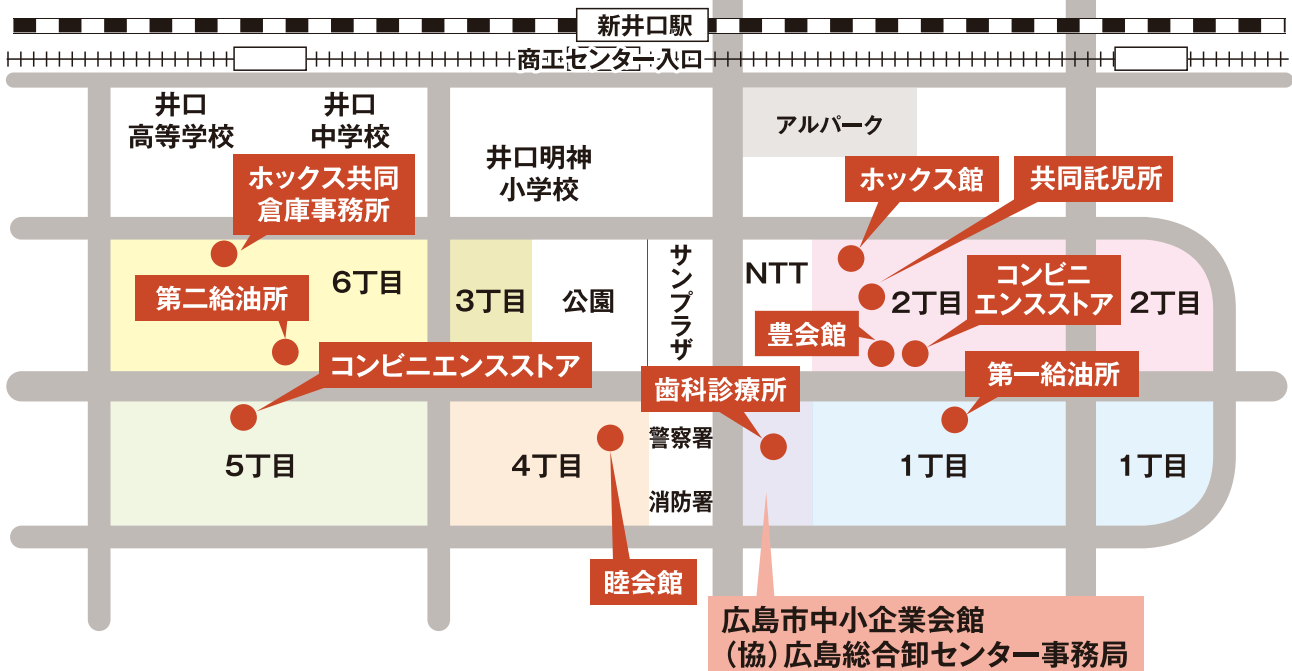

■団地案内

牡羊座生まれ 3月21日~4月19日

新しいことを始めるのは少し待ちましょう。今はぐっと我慢です。

牡牛座生まれ 4月20日~5月20日

積極的な行動が好循環を生みそう。躊躇せず常に一歩前へ。

双子座生まれ 5月21日~6月21日

手に余る事案発生!? 一人で背負わず仲間へすぐ相談しよう。