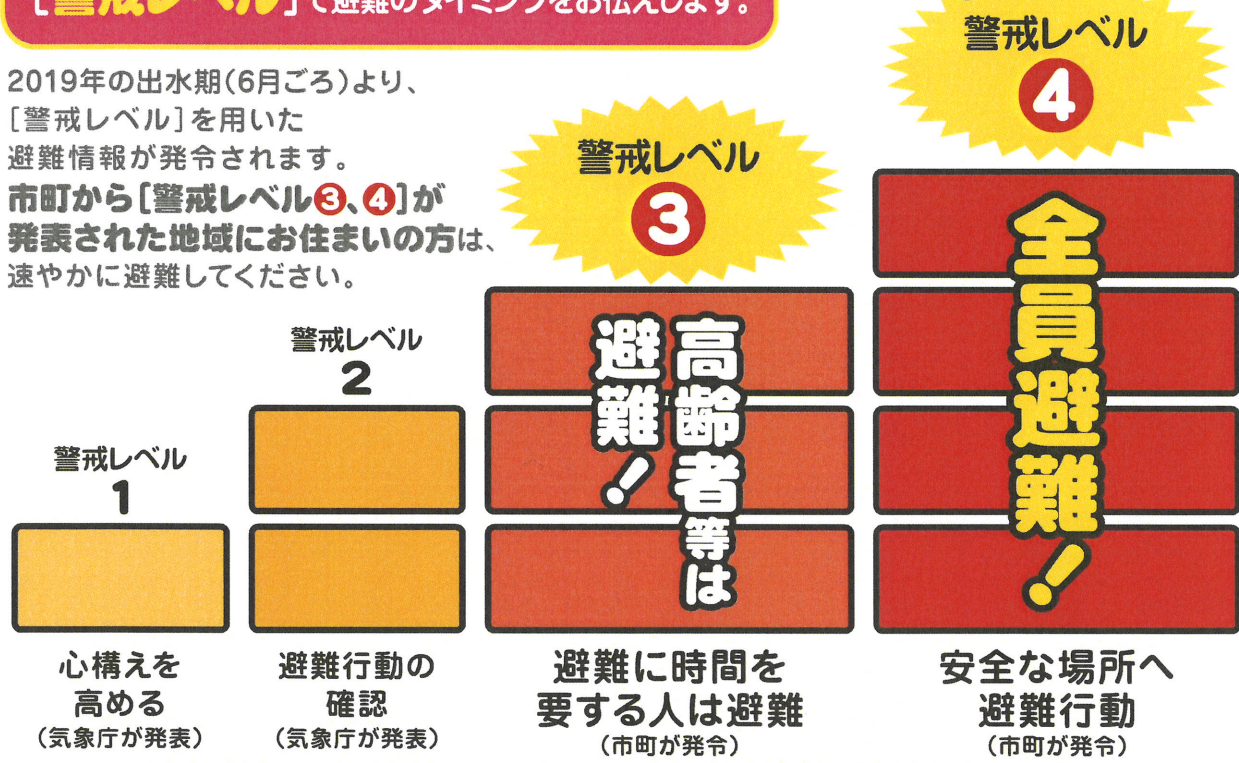

防災情報はいろいろあるけど
いつ避難すればいいの？

警戒レベル4で 全員避難です!!!

[警戒レベル]で避難のタイミングをお伝えします。

2019年の出水期(6月ごろ)より、
[警戒レベル]を用いた
避難情報が発令されます。
市町から**[警戒レベル③、④]**が
発表された地域にお住まいの方は、
速やかに避難してください。

[警戒レベル⑤] (市町が発令)は既に災害が発生している状況です。

次のような内容で自治体から避難行動を呼びかけます!

呼びかけの一例
警戒レベル 4
避難勧告の伝達文例

- 緊急放送、緊急放送、**警戒レベル4、避難開始。**
緊急放送、緊急放送、**警戒レベル4、避難開始。**
 - こちらは、〇〇市です。
 - 〇〇地区に洪水に関する**警戒レベル4、避難勧告**を発令しました。
 - 〇〇川が**氾濫するおそれのある水位に到達**しました。
 - 〇〇地区の方は、**速やかに全員避難**を開始してください。
 - 避難場所への避難が危険な場合は、**近くの安全な場所に避難**するか、**屋内の高いところに避難**してください。
- 警戒レベルととるべき行動を端的に伝えます
- 避難勧告の発令を伝えます
- 災害が切迫していることを伝えます
- とるべき行動を伝えます

避難行動を呼びかける[警戒レベル]は、 洪水や土砂災害等に関する情報に対応しています。

市町から発令される避難情報等、国土交通省や気象庁、都道府県から提供される防災気象情報には、以下のものがあります※1。

警戒レベル	避難行動等	避難情報等
警戒レベル5	既に災害が発生している状況です。 <u>命を守るための最善の行動</u> をとりましょう。	災害発生情報 ※2 (市町が発令)
警戒レベル4 全員避難	<u>速やかに避難</u> をしましょう。※3 <u>避難先までの移動が危険と思われる場合</u> は、近くの安全な場所への避難や、自宅内のより安全な場所に避難をしましょう。	避難勧告 ※4 避難指示(緊急) (市町が発令)
警戒レベル3 高齢者等は避難	避難に時間を要する人(ご高齢の方、障害のある方、乳幼児等)とその支援者は避難をしましょう。その他の人は、避難の準備を整えましょう。	避難準備・高齢者等避難開始 (市町が発令)
警戒レベル2	避難に備え、ハザードマップ等により、自らの <u>避難行動を確認</u> しましょう。	洪水注意報 大雨注意報 (気象庁が発表)
警戒レベル1	災害への心構えを高めましょう。	警報級の可能性 (気象庁が発表)